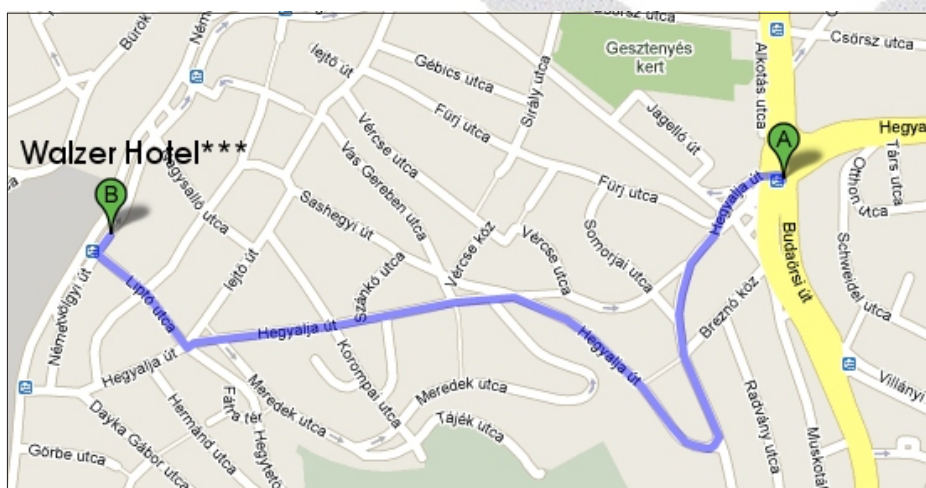

Walzer Hotel Budapest

Walzer Hotel megközelítése autóval

GPS Adatok É 47.48640° K 19.00752°

A fővárosba beérkező utakon az alábbiak szerint közelíthető meg a hotel.

A BAH csomópont 2,0 km
autóval, az M1 - M7
autópálya is gyorsan elérhető.

Parkolás a Hotel saját zárt parkolójában

H-1124 Budapest, Németvölgyi út 110. GPS É 47.48640° K 19.00752° Telefon: +361 319 1212 Fax: +361 248 0450

www.walzerhotel.hu info@walzerhotel.hu

Szállodavezető: Sipka Krisztina +36 30 952 7317